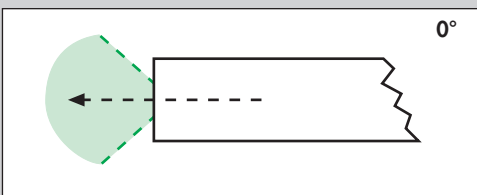

Ø 4.0 mm/175 mm

Ø 2.7 mm/180 mm

Ø 2.7 mm/100 mm

SINOLUX-TELESCOPES

Product

Order-No.

Description

461-18300